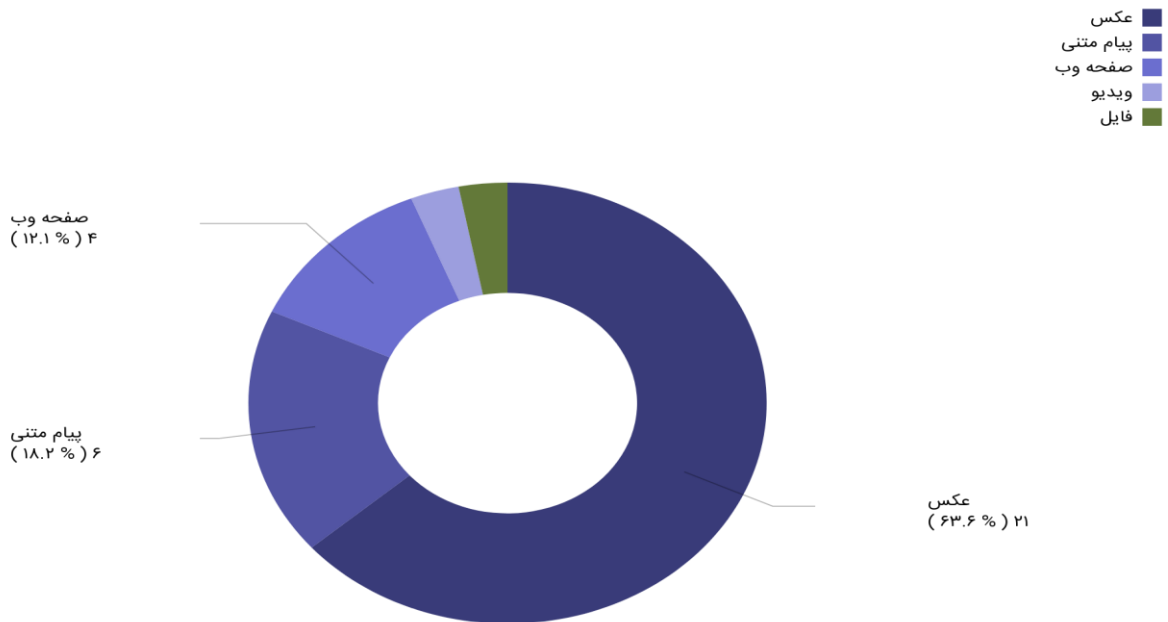

نمودار تعداد پست ها براساس نوع پست

نمودار کانال هایی که بیشترین پیام را منتشر کرده اند