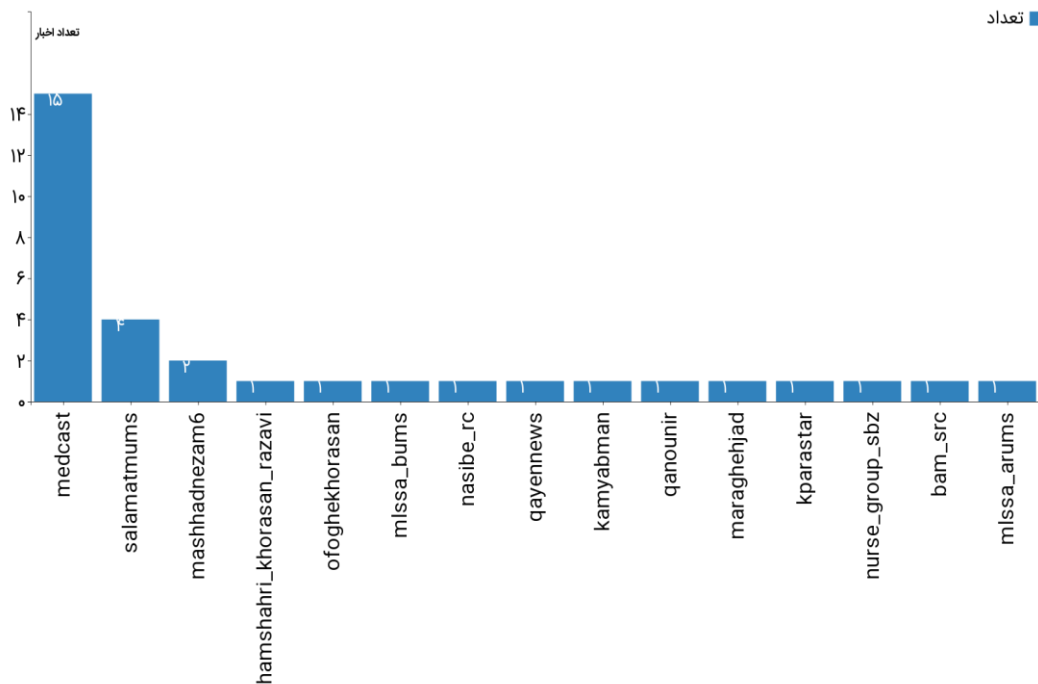

تحلیل آماری اینستاگرام

تأثیرگذارترین پیام های اینستاگرام

تعداد لایک	تعداد کامنت	متن پست	نام پروفایل
۳۶۷	۲۸	این دوران انتخاب واحد ❤️❤️😊 بفرست برای رفیقت ❤️❤️ #انتخاب_واحد #دانشگاه #انتخاب_واحد_دندان_پزشکی #داروسازی #دانشجو #آموزش_دانشگاه #دانشگاه_فردوسی_مشهد #دانشگاه_علوم_پزشکی_مشهد #طنز...	امیرحسین خیرآبادی | هنر در پزشکی | طنز
۴۰	۰	#ورزش #تربیت بدنی #بیمارستان_شهید_کامیاب #دانشگاه_علوم_پزشکی_مشهد...	kamyab.hospital.mashhad
۱۶	۱	mohadesehbehzadi_councelling @ 😊. mohadesehbehzadi_councelling @ #شهریه mohadesehbehzadi_councelling@ #شهریه_دانشگاه_آزاد #تجربی #پزشکی #علوم_پزشکی	محدثه بهزادی | مشاور تحصیلی